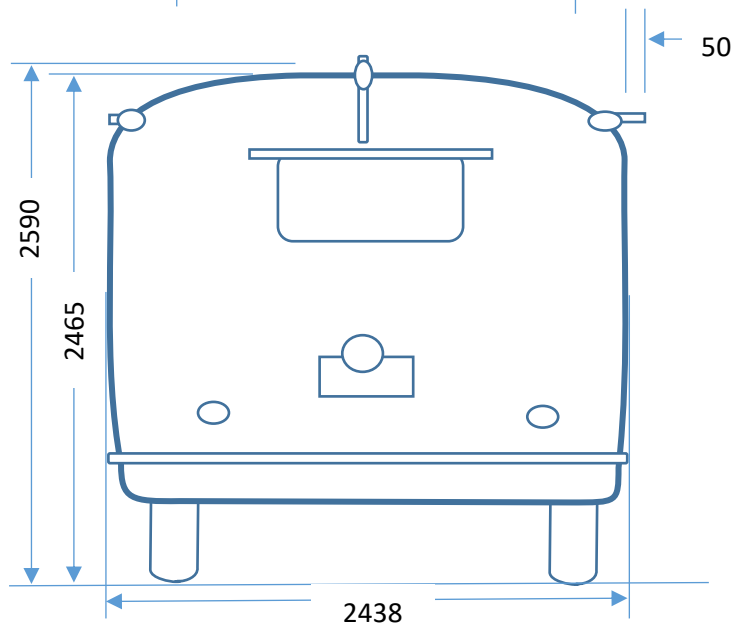

1947 Spartan Manor 25ft.

左側立面図

右側立面図

1947 Spartan Manor 25ft.

前側立面

後側立面