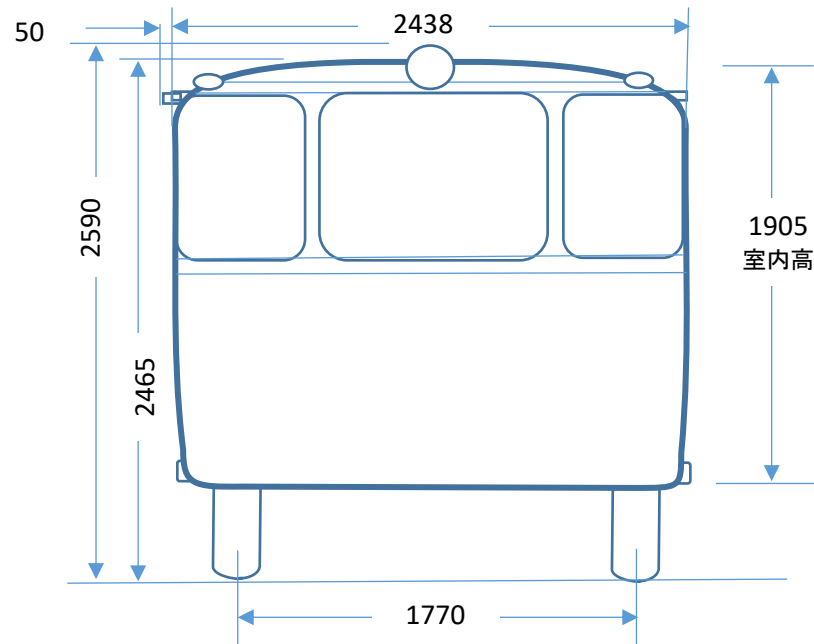

1947 Spartan Manor 25ft.

左側立面図

右側立面図

1947 Spartan Manor 25ft.

前側立面

後側立面