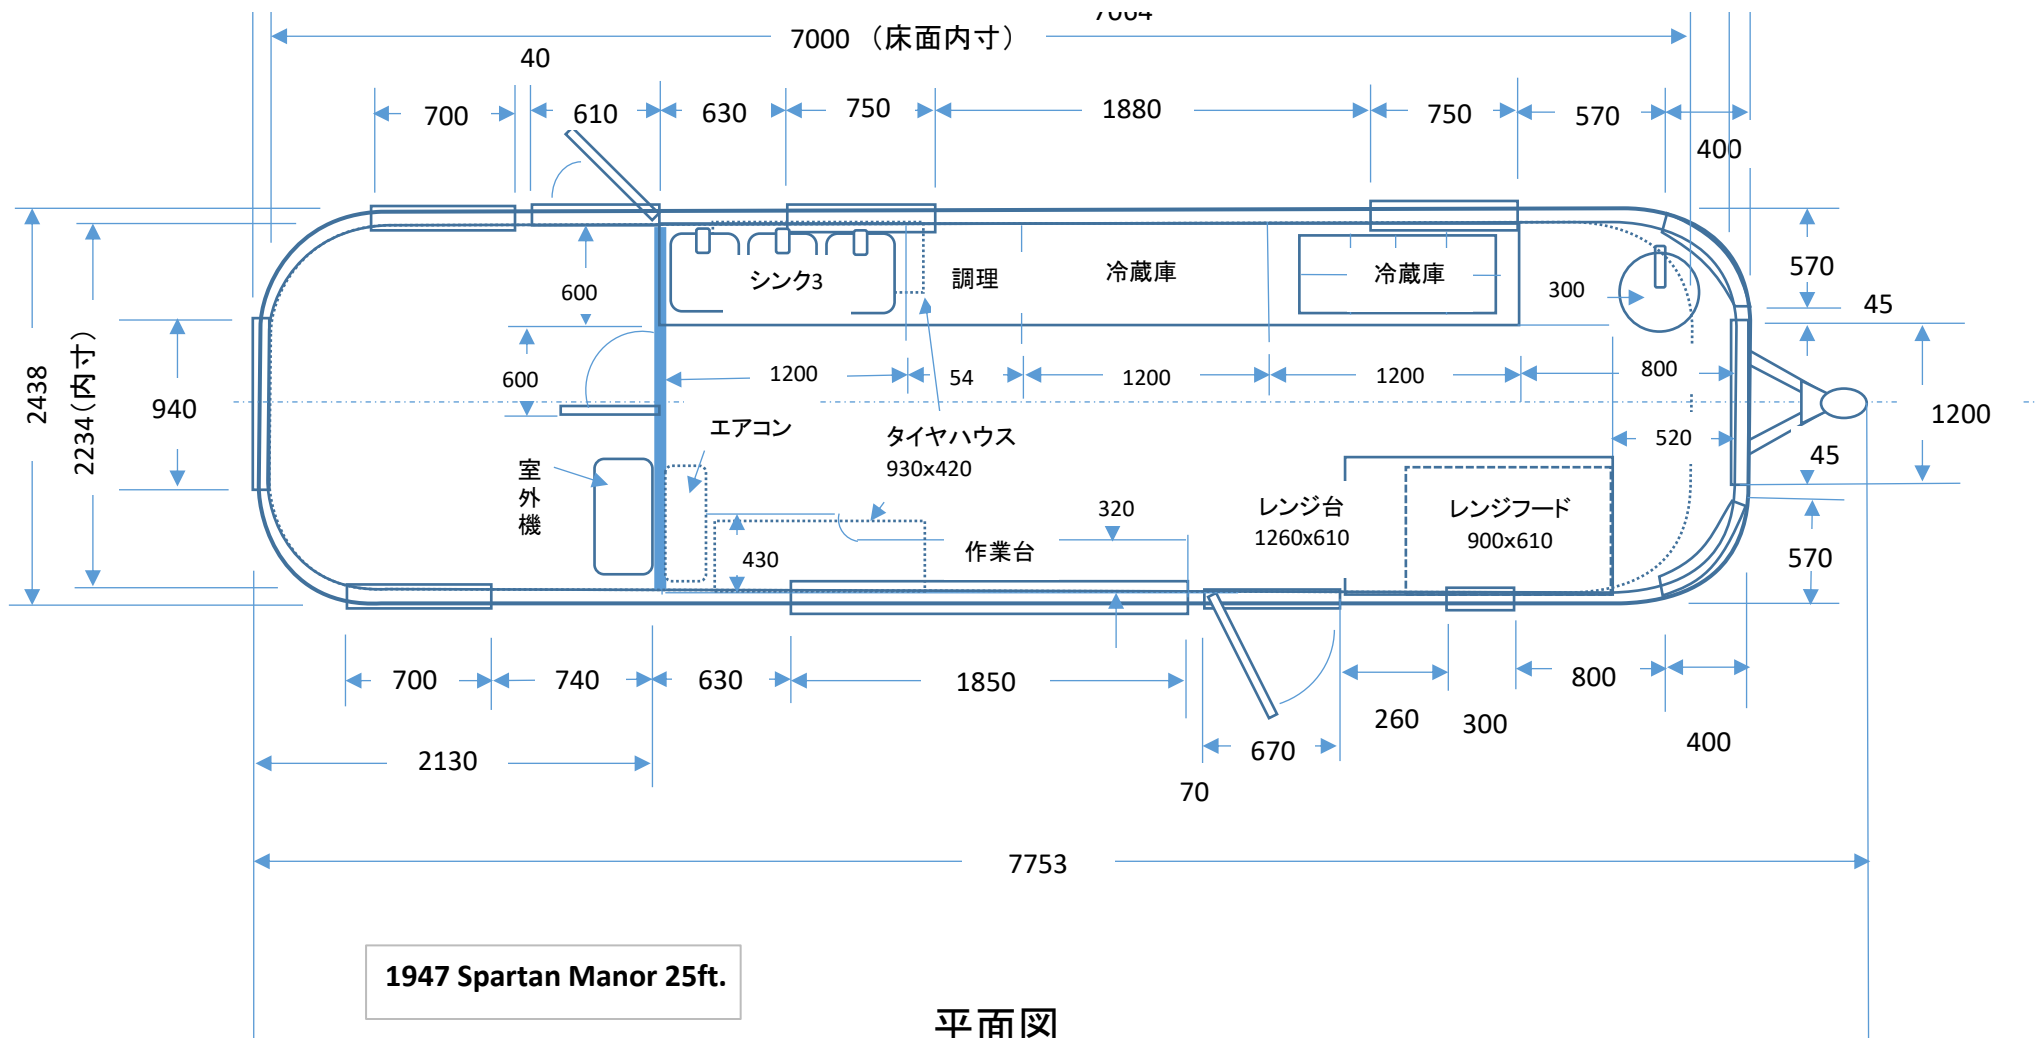

1947 Spartan Manor 25ft.

左側立面図

右側立面図

1947 Spartan Manor 25ft.

前側立面

後側立面