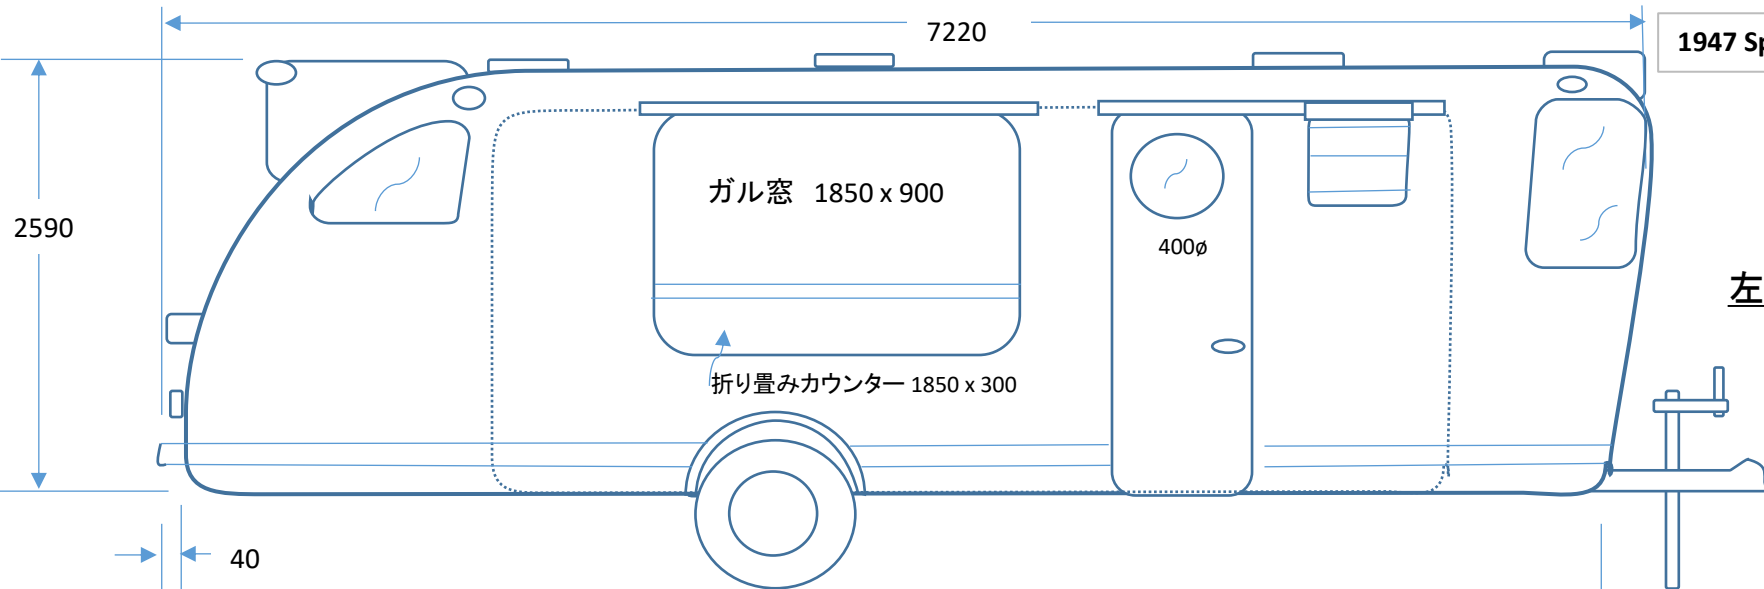

1947 Spartan Manor 25ft.

左側立面図

右側立面図

1947 Spartan Manor 25ft.

前側立面

後側立面