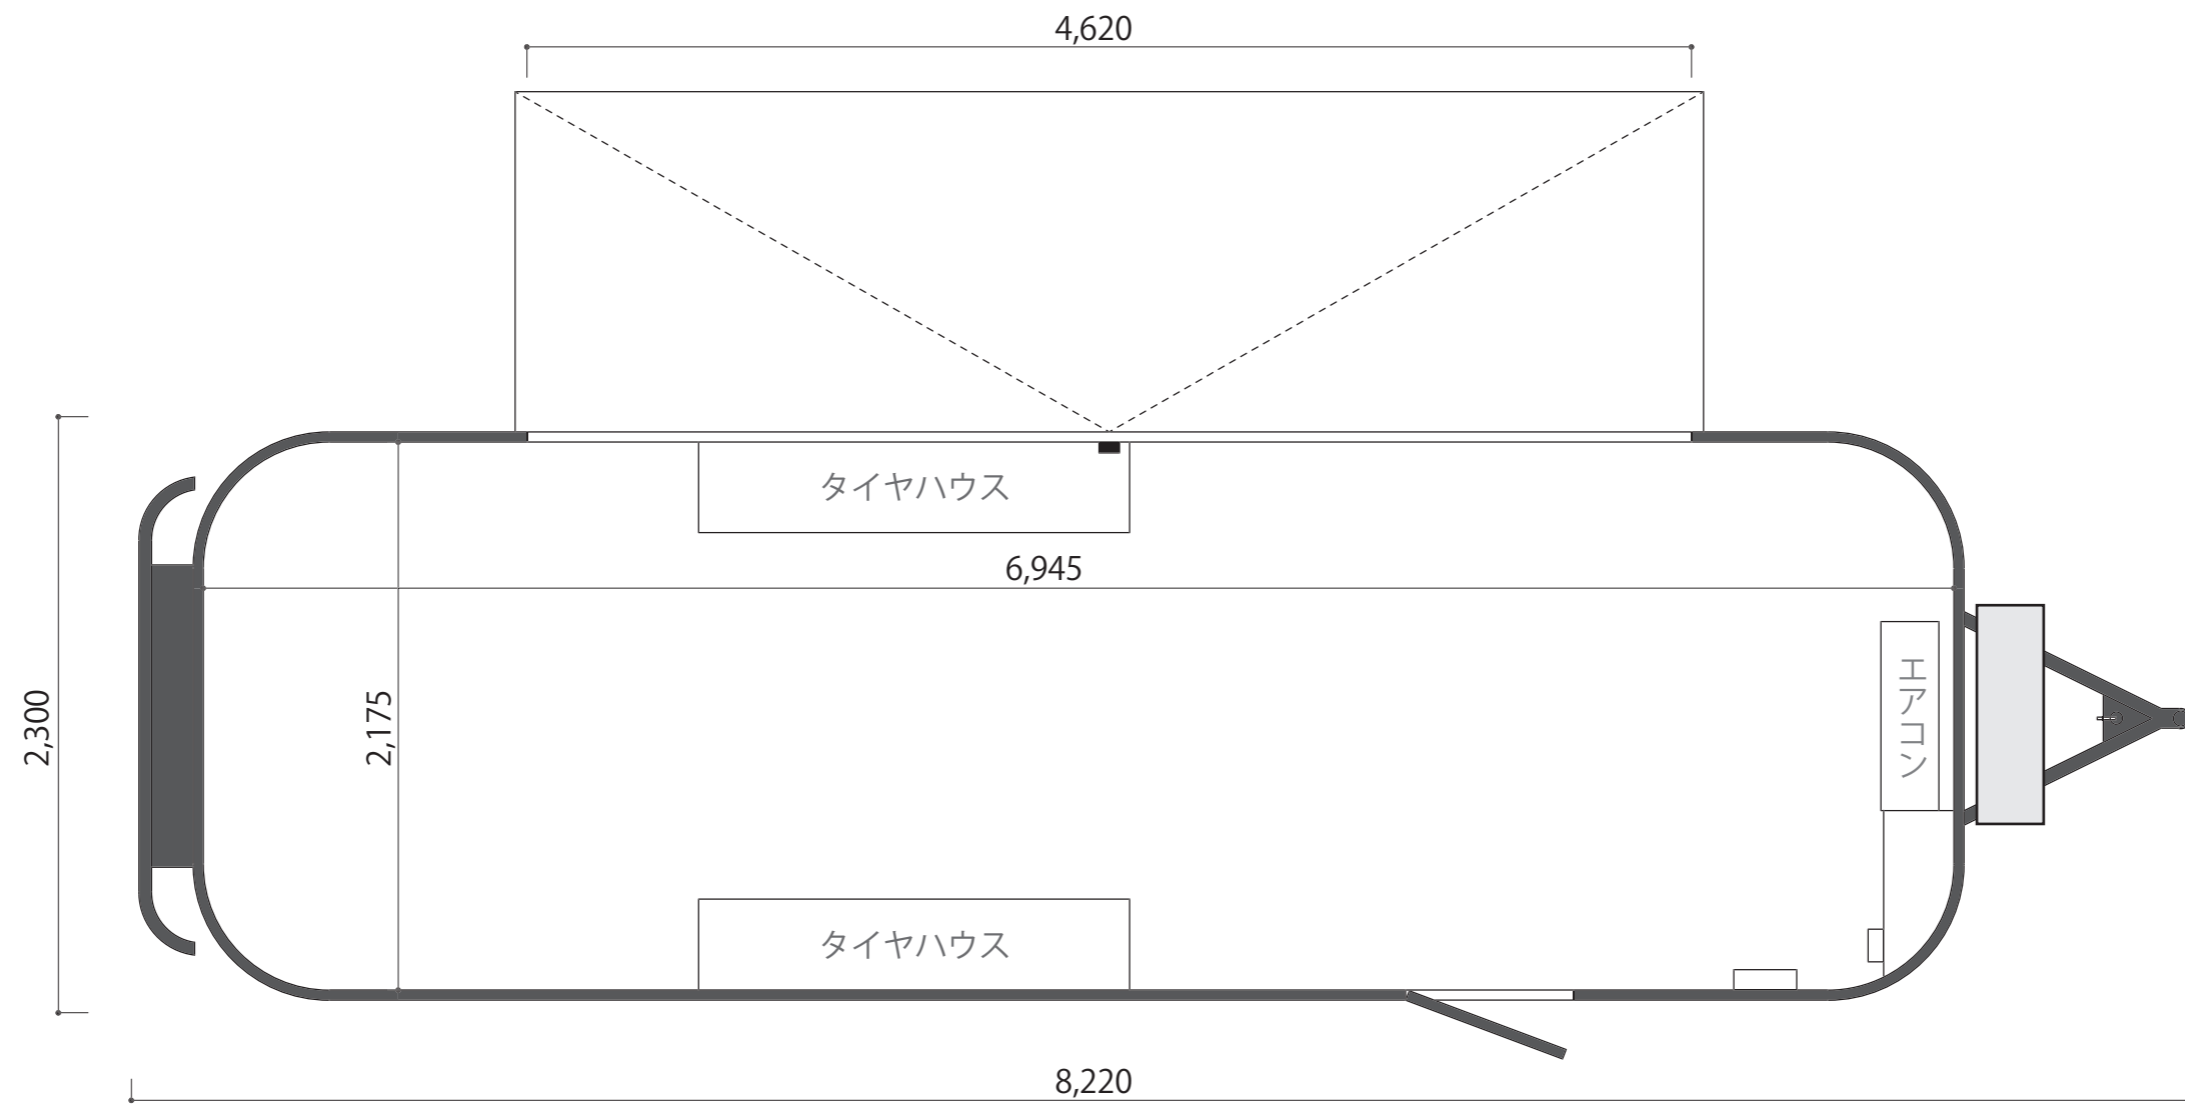

AIR STREAM 27f / Floor plan 縮尺なし

外寸：H 2,750mm
内寸：H 1,940mm